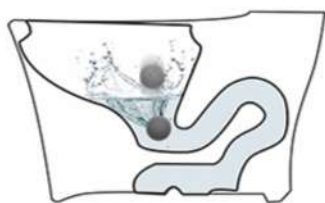

Pred veľkou potrebou môžete využiť funkciu **peny vo WC mise**

Už žiadne špliechanie...

voda vo WC mise