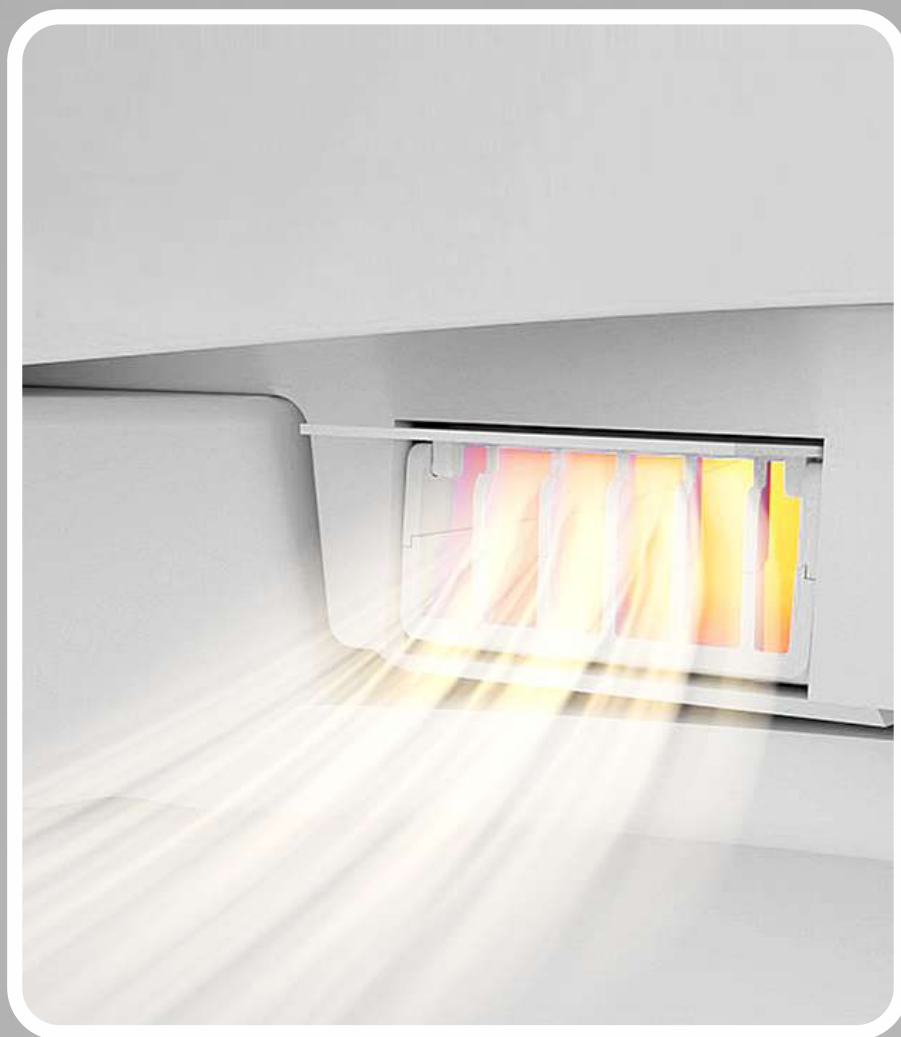

46°C

50°C

Inteligentný diaľkový ovládač

Dá sa používať v rôznych uhloch a smeroch.

K dispozícii sú tieto funkcie:

-  Spláchnuť
-  WC kryt
-  WC doska
-  Krátke stlačenie: Detské umývanie

Dlhé stlačenie: Napenenie