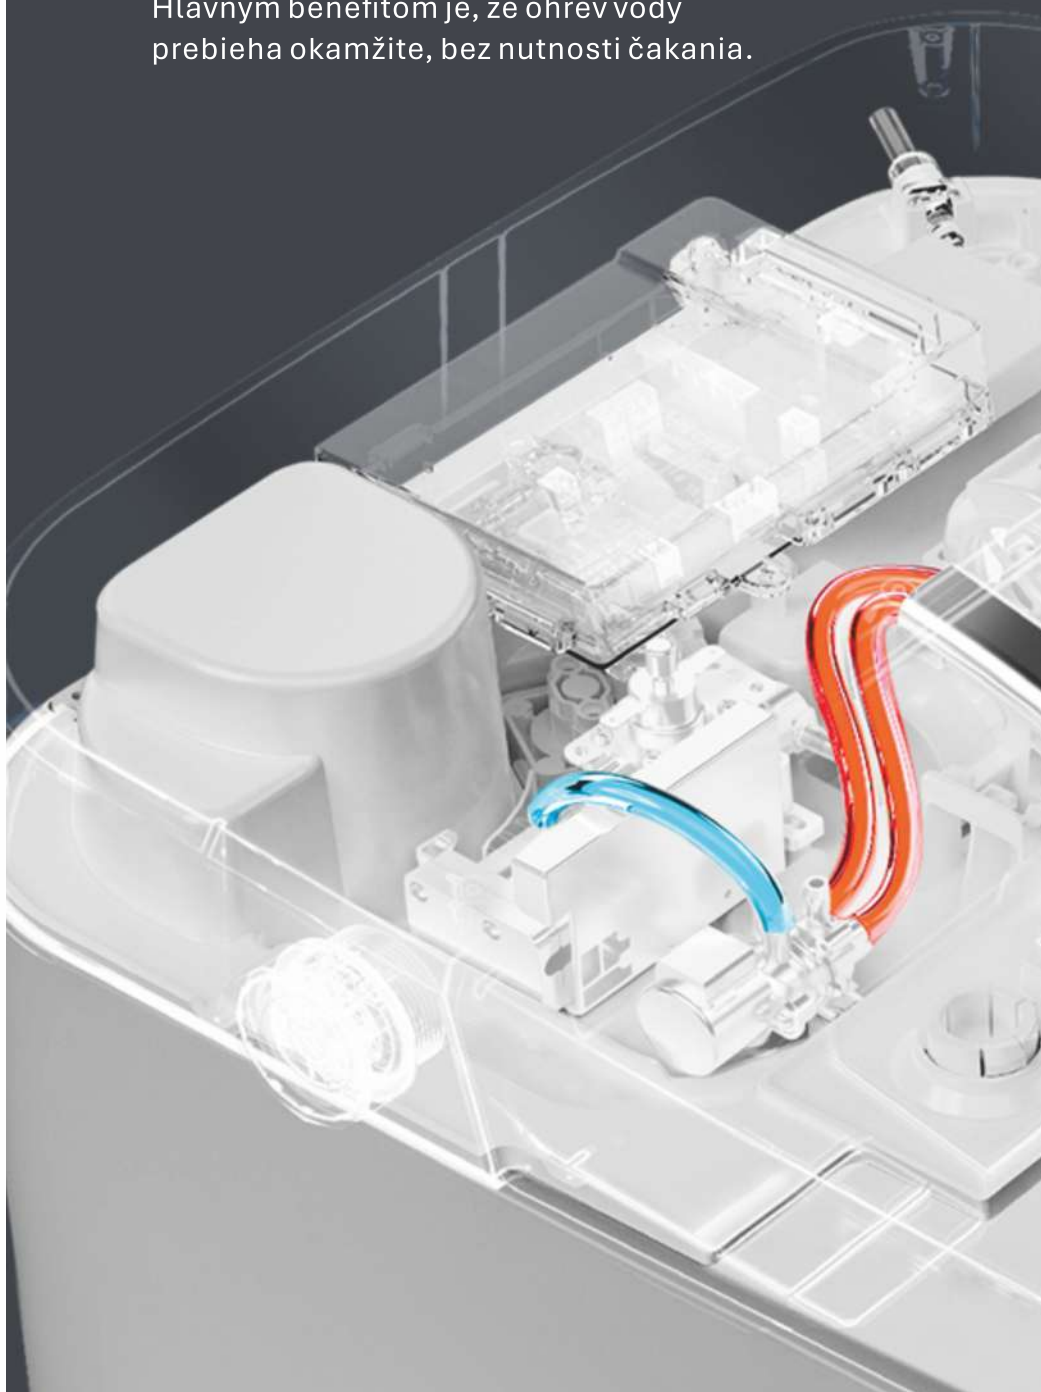

Umývanie pohyblivou tryskou

Okamžitý ohrev vody bez čakania

Pri funkcii „WC sprcha“ máte na výber
zo 4 stupňov teploty vody:

vypnutý ohrev (voda izbovej teploty)

34°C

37°C

40°C

Hlavným benefitom je, že ohrev vody
prebieha okamžite, bez nutnosti čakania.