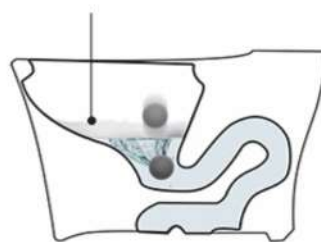

pena vo WC mise
(zabraňujúca špliechaniu)