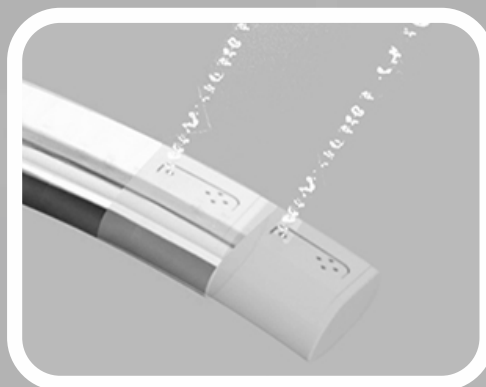

SMART čistota

3 stupne nastavenia tlaku vody
4 stupne nastavenia teploty vody
5 druhov nastavenia pozícií WC trysiek

Umývanie určené pre ženy

Umývanie po veľkej potrebe
formou vodnej masáže

Umývanie po veľkej potrebe