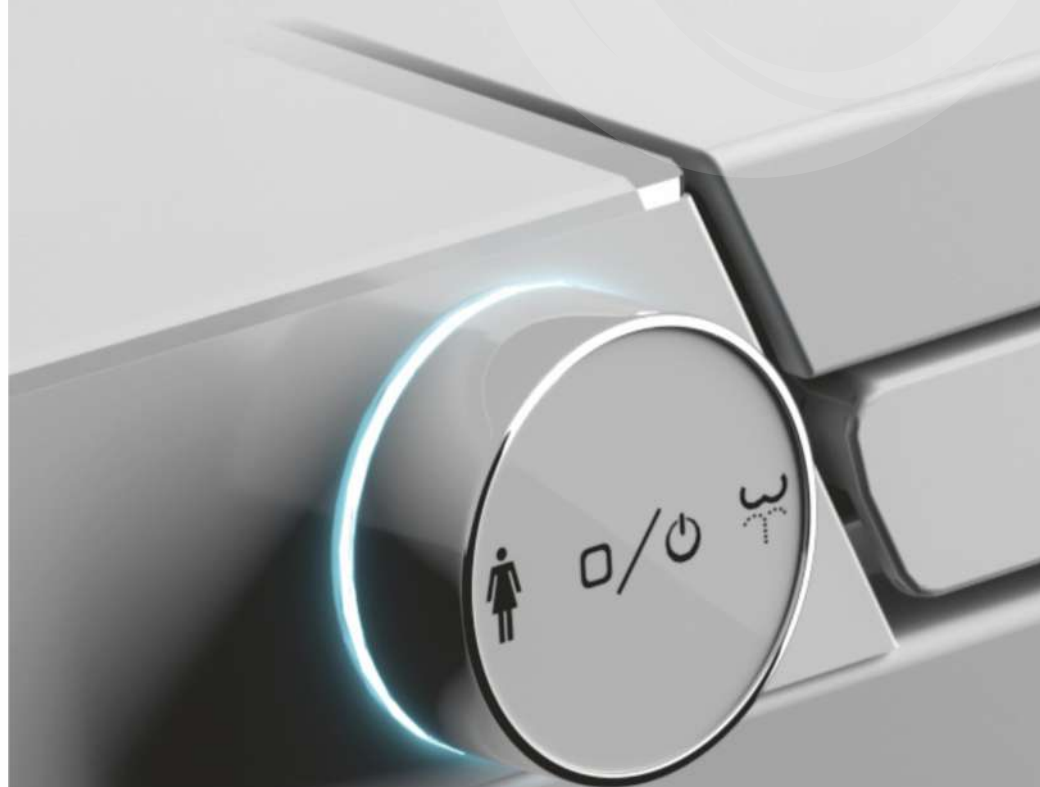

46°C

50°C

Inteligentný diaľkový ovládač

Dá sa používať v rôznych uhloch a smeroch.

K dispozícii sú tieto funkcie:

-  Spláchnuť
-  WC kryt
-  WC doska
-  Krátke stlačenie: Detské umývanie

Dlhé stlačenie: Napenenie

Veľký stredný gombík:

1 stlačenie: sušenie (po umytí)/vypnutie
inej zvolenej funkcie

2 stlačenia: vypnúť sušenie

Otočný ovládací gombík

Nastavenie a regulovanie funkcií:

Bidet - Otočenie proti smeru hodinových ručičiek

1 stlačenie - Zastavenie navolenej funkcie

2 stlačenia - Sušenie

1 stlačenie (v prípade výpadku elektriny)
- Spláchnutie

WC sprcha - Otočenie v smere hodinových ručičiek

HD display

Zobrazenie funkcií zvolených
otočným ovládacím gombíkom.