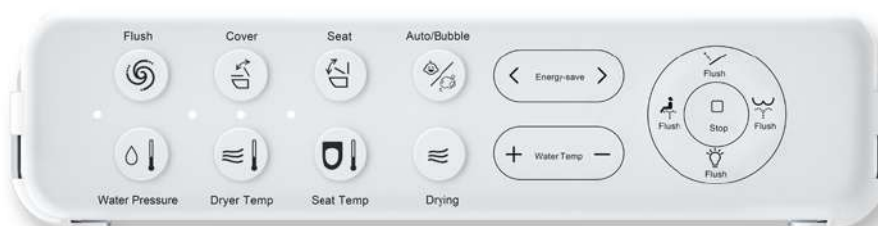

46°C

50°C

Inteligentný diaľkový ovládač

Dá sa používať v rôznych uhloch a smeroch.

K dispozícii sú tieto funkcie:

-  Spláchnuť
-  WC kryt
-  WC doska
-  Krátke stlačenie: Detské umývanie

Dlhé stlačenie: Napenenie

-  Tlak vody
-  Teplota sušenia
-  Teplota WC dosky
-  Sušenie

 Šetrenie energie

 Teplota vody

- 
- 1: Umývanie formou masáže
 - 2: Umývanie určené pre ženy
 - 3: Nočné osvetlenie
 - 4: Umývanie po veľkej potrebe

Veľký stredný gombík:

1 stlačenie: sušenie (po umytí)/vypnutie
inej zvolenej funkcie

2 stlačenia: vypnúť sušenie

Otočný ovládací gombík

Nastavenie a regulovanie funkcií:

Bidet - Otočenie proti smeru hodinových ručičiek

1 stlačenie - Zastavenie navolenej funkcie

2 stlačenia - Sušenie

1 stlačenie (v prípade výpadku elektriny)
- Spláchnutie

WC sprcha - Otočenie v smere hodinových ručičiek

HD display

Zobrazenie funkcií zvolených
otočným ovládacím gombíkom.